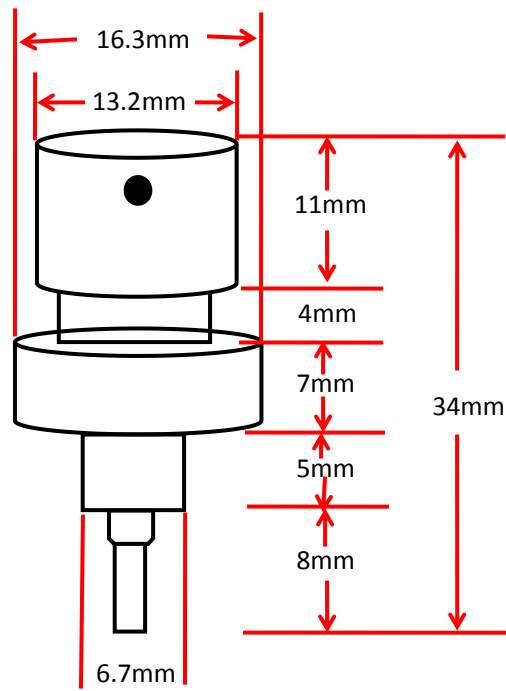

**16.3mm pump  
dimension:**

**20.8mm pump  
dimension:**