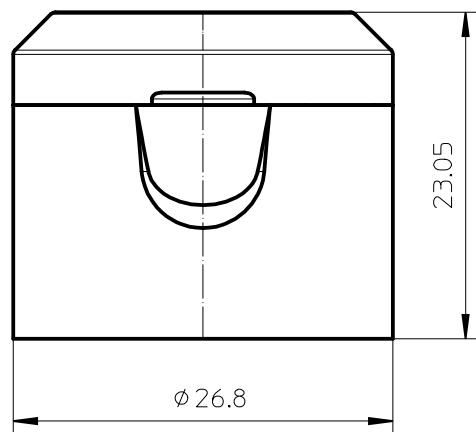

Section K-K  
Scale 2:1

INDEX	VÁLTOZÁS	DÁTUM	NÉV	Megnevezés:	Rajzszám:
00	1. kiadás	20.04.14.		Kupak 24/410 Flip Top	W/0251-00
-	-	-	-	Kivitelező:	Tétel: x
-	-	-	-		Darab: 1
-	-	-	-	Tolerancia: +/- 0,15	Anyag: PP
-	-	-	-		Állapot: Polírozott
-	-	-	-		M 2:1
-	-	-	-		A4