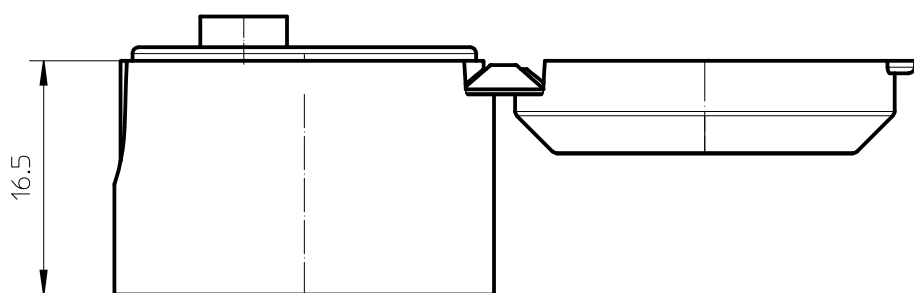

Section K-K  
Scale 2:1

INDEX	VÁLTOZÁS	DÁTUM	NÉV	Megnevezés:	Rajzszám:
00	1. kiadás	20.04.14.		Kupak 24/410 Flip Top	W/0251-00
-	-	-	-	Kivitelező:	Tétel: x
-	-	-	-		Darab: 1
-	-	-	-	Tolerancia: +/- 0,15	Anyag: PP
-	-	-	-		Állapot: Polírozott
-	-	-	-		M 2:1
-	-	-	-		A4