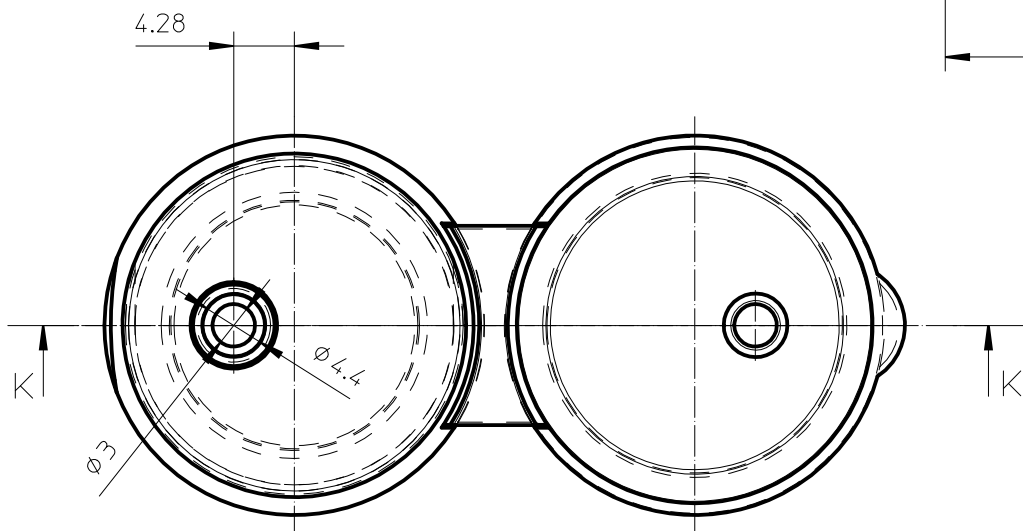

Section K-K  
Scale 2:1

INDEX	VÁLTOZÁS	DÁTUM	NÉV	Megnevezés:	Rajzszám:
00	1. kiadás	20.04.14.		Kupak 24/410 Flip Top	W/0251-00
-	-	-	-	Kivitelező:	Tétel: x
-	-	-	-		Darab: 1
-	-	-	-	Tolerancia: +/- 0,15	Anyag: PP
-	-	-	-		Állapot: Polírozott
-	-	-	-		M 2:1
-	-	-	-		A4