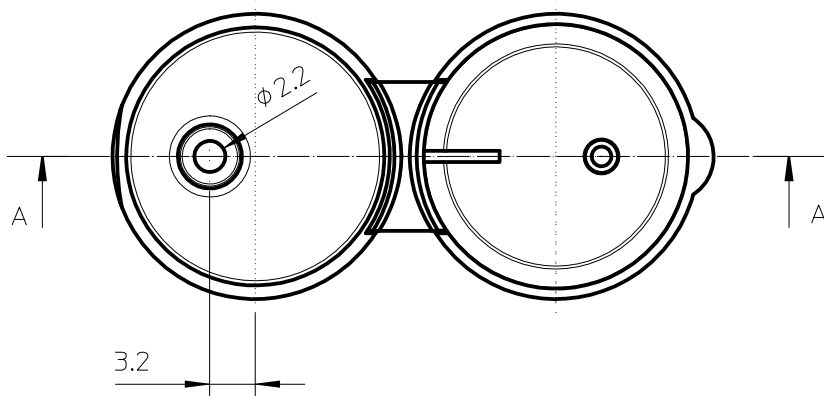

Section A-A  
Scale 2:1

INDEX	VÁLTOZÁS	DÁTUM	NÉV	Megnevezés:	Rajkszám:
00	1. kiadás	20.10.01.	Gangel	<b>18/410 Flip Top Cap</b>	W/....
-	-	-	-		Tétel: X Darab: 1
-	-	-	-		Anyag: PP M 2:1
-	-	-	-		Állapot: Polírozott A4
-	-	-	-	Tolerancia: +/- 0,15	