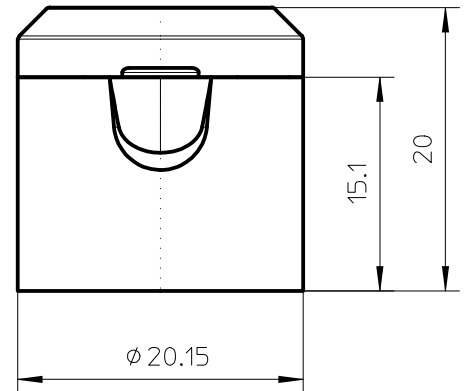

Section A-A  
Scale 2:1

INDEX	VÁLTOZÁS	DÁTUM	NÉV	Megnevezés:	Rajkszám:
00	1. kiadás	20.10.01.	Gangel	<b>18/410 Flip Top Cap</b>	W/....
-	-	-	-		Tétel: X Darab: 1
-	-	-	-		Anyag: PP M 2:1
-	-	-	-		Állapot: Polírozott A4
-	-	-	-	Tolerancia: +/- 0,15	