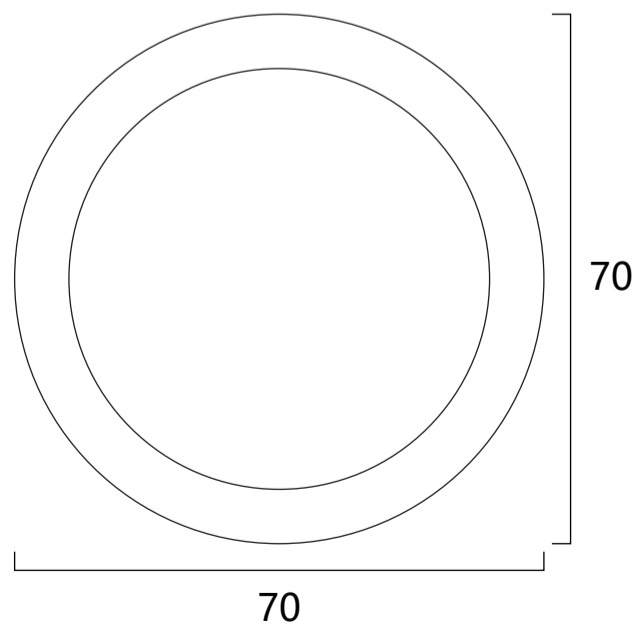

注：总高尺寸为预测量尺寸，制作彩盒请以实物实际为准！

FER-300

UBEST 容本生活		版权所有 仿冒必究 All Rights Reserved			
		装配图 Assembly Drawing			
版本 Edition	A0	比例 Scale	1:1	视角 Angle	
单位 Unit	mm				