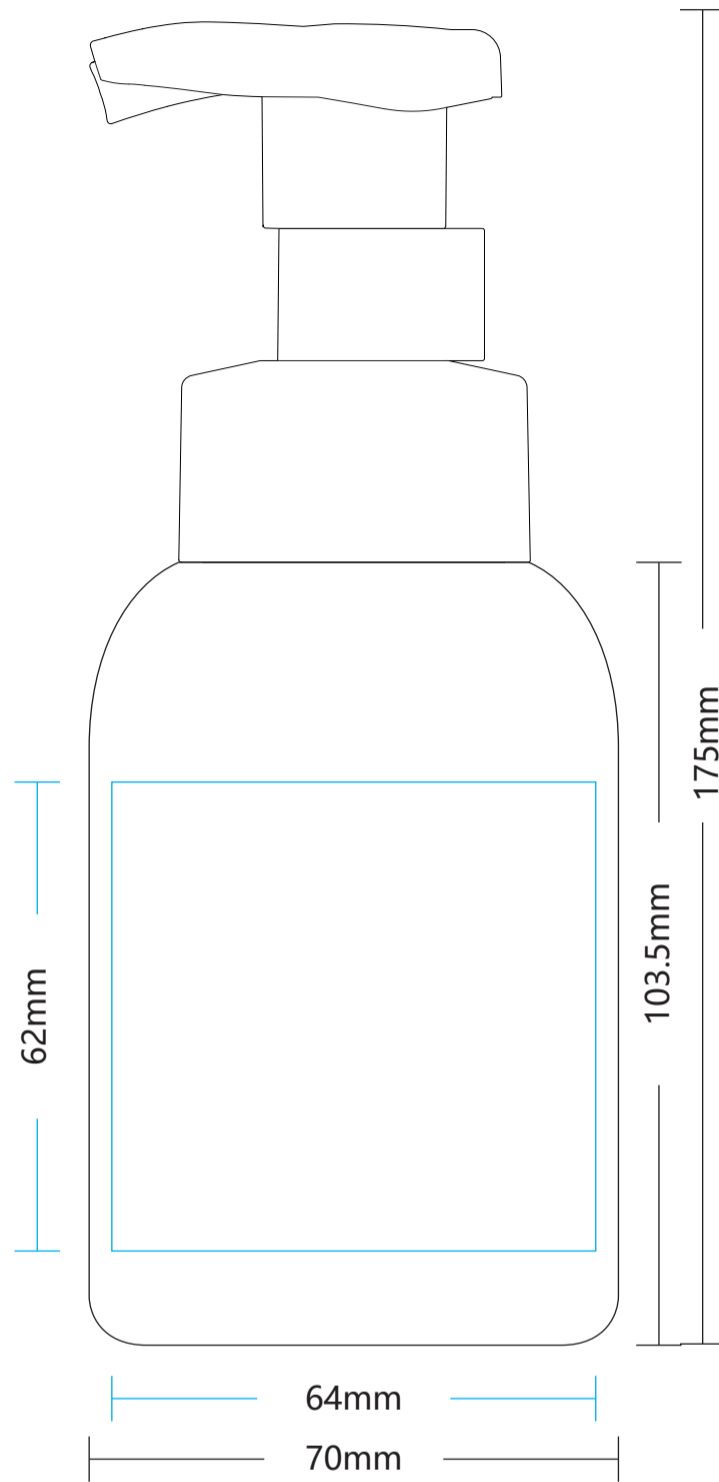

注：总高尺寸为预测量尺寸，制作彩盒请以实物实际为准！

FER-300

UBEST 容本生活		版权所有 仿冒必究 All Rights Reserved			
		装配图 Assembly Drawing			
版本 Edition	A0	比例 Scale	1:1	视角 Angle	
单位 Unit	mm				