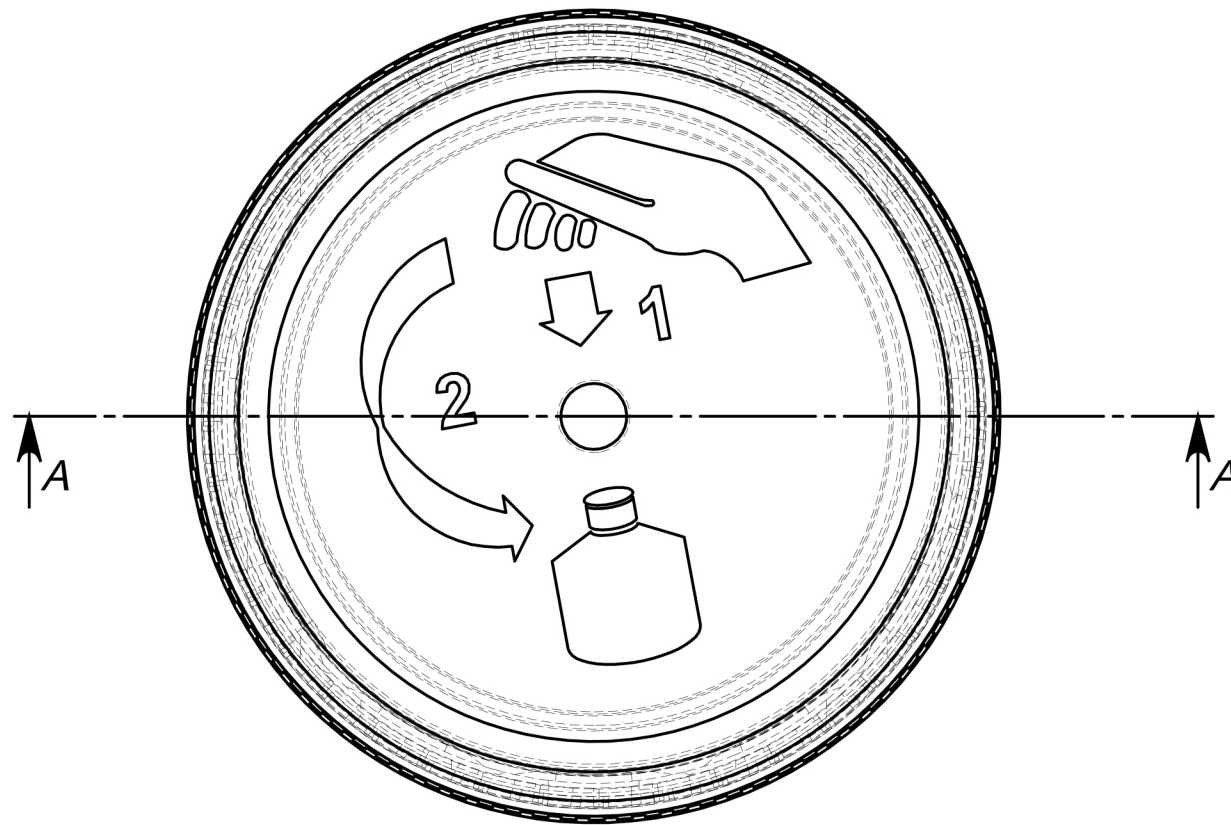

SECTION A-A

NAME: ZD48			
WEIGHT: 10.45 ± 0.3 g		Broj crt.:	A3
Datum: 9/29/2011		SHEET 1 OF 1	