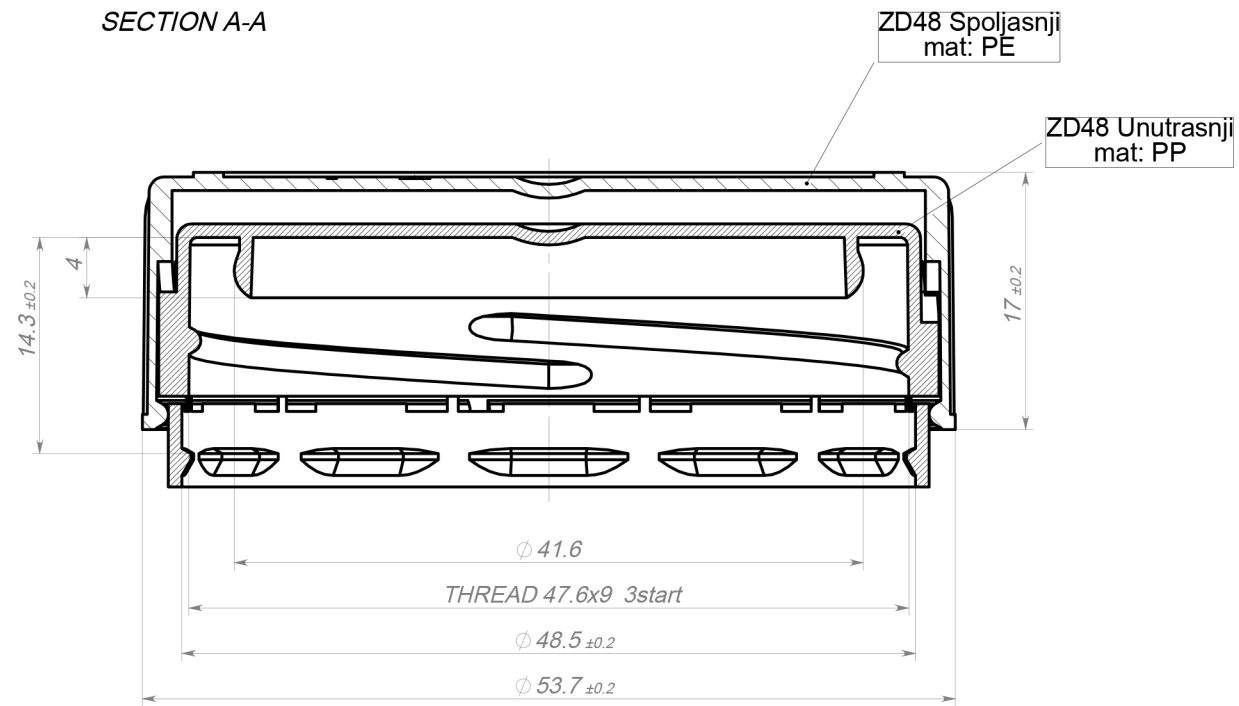

SECTION A-A

NAME: ZD48			
WEIGHT: 10.45 ± 0.3 g		Broj crt.:	A3
Datum: 9/29/2011		SHEET 1 OF 1	