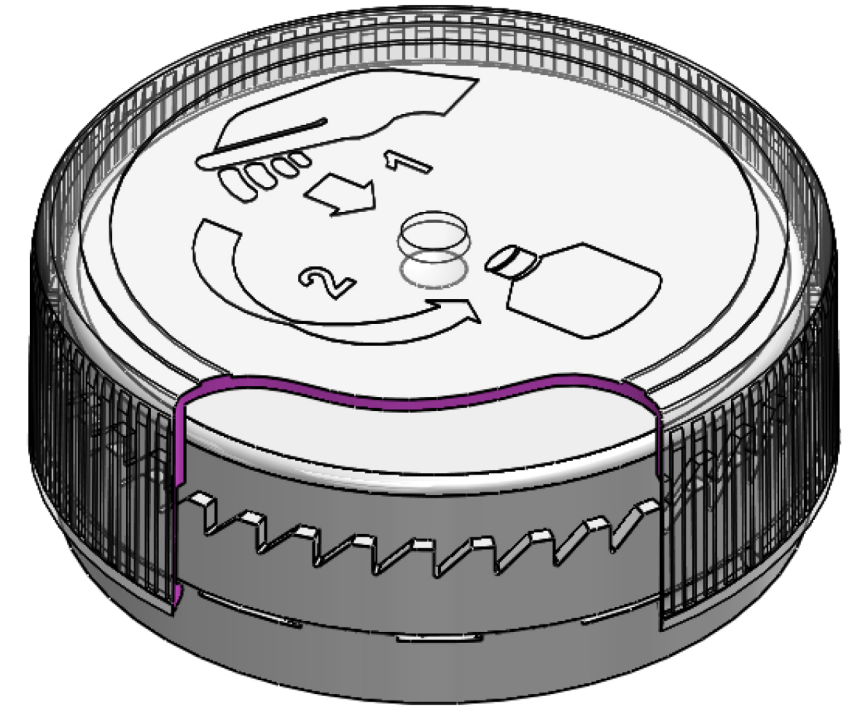

SECTION A-A

NAME: ZD48			
WEIGHT: 10.45 ± 0.3 g		Broj crt.:	A3
Datum: 9/29/2011		SHEET 1 OF 1	